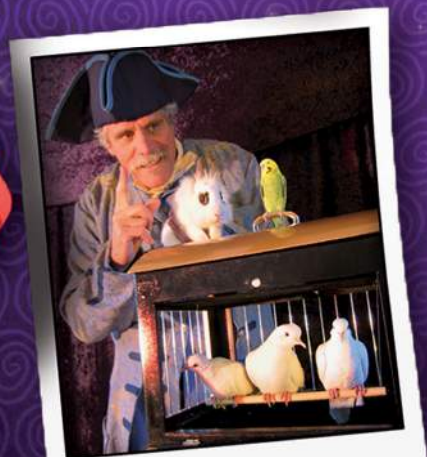

## « BAGUETTE MAGIQUE ET NEZ ROUGE »

Ce spectacle ravit les petits et les grands depuis 2010 !  
Il est le succès régional du célèbre duo magi-comique avec plus de 100 représentations.

# RÉUSSISSEZ VOTRE ARBRE DE NOËL AVEC LE CÉLÈBRE DUO KOBEL ET PIERO

UN SUBTIL MÉLANGE DE RÊVE ET DE COMIQUE

Numéros humoristiques avec le public

Le célèbre duo  
magi-comique

La délirante cabine ensorcelée

Les enfants participent

La boîte  
mystérieuse

Apparition d'animaux

Une de nos lévitations